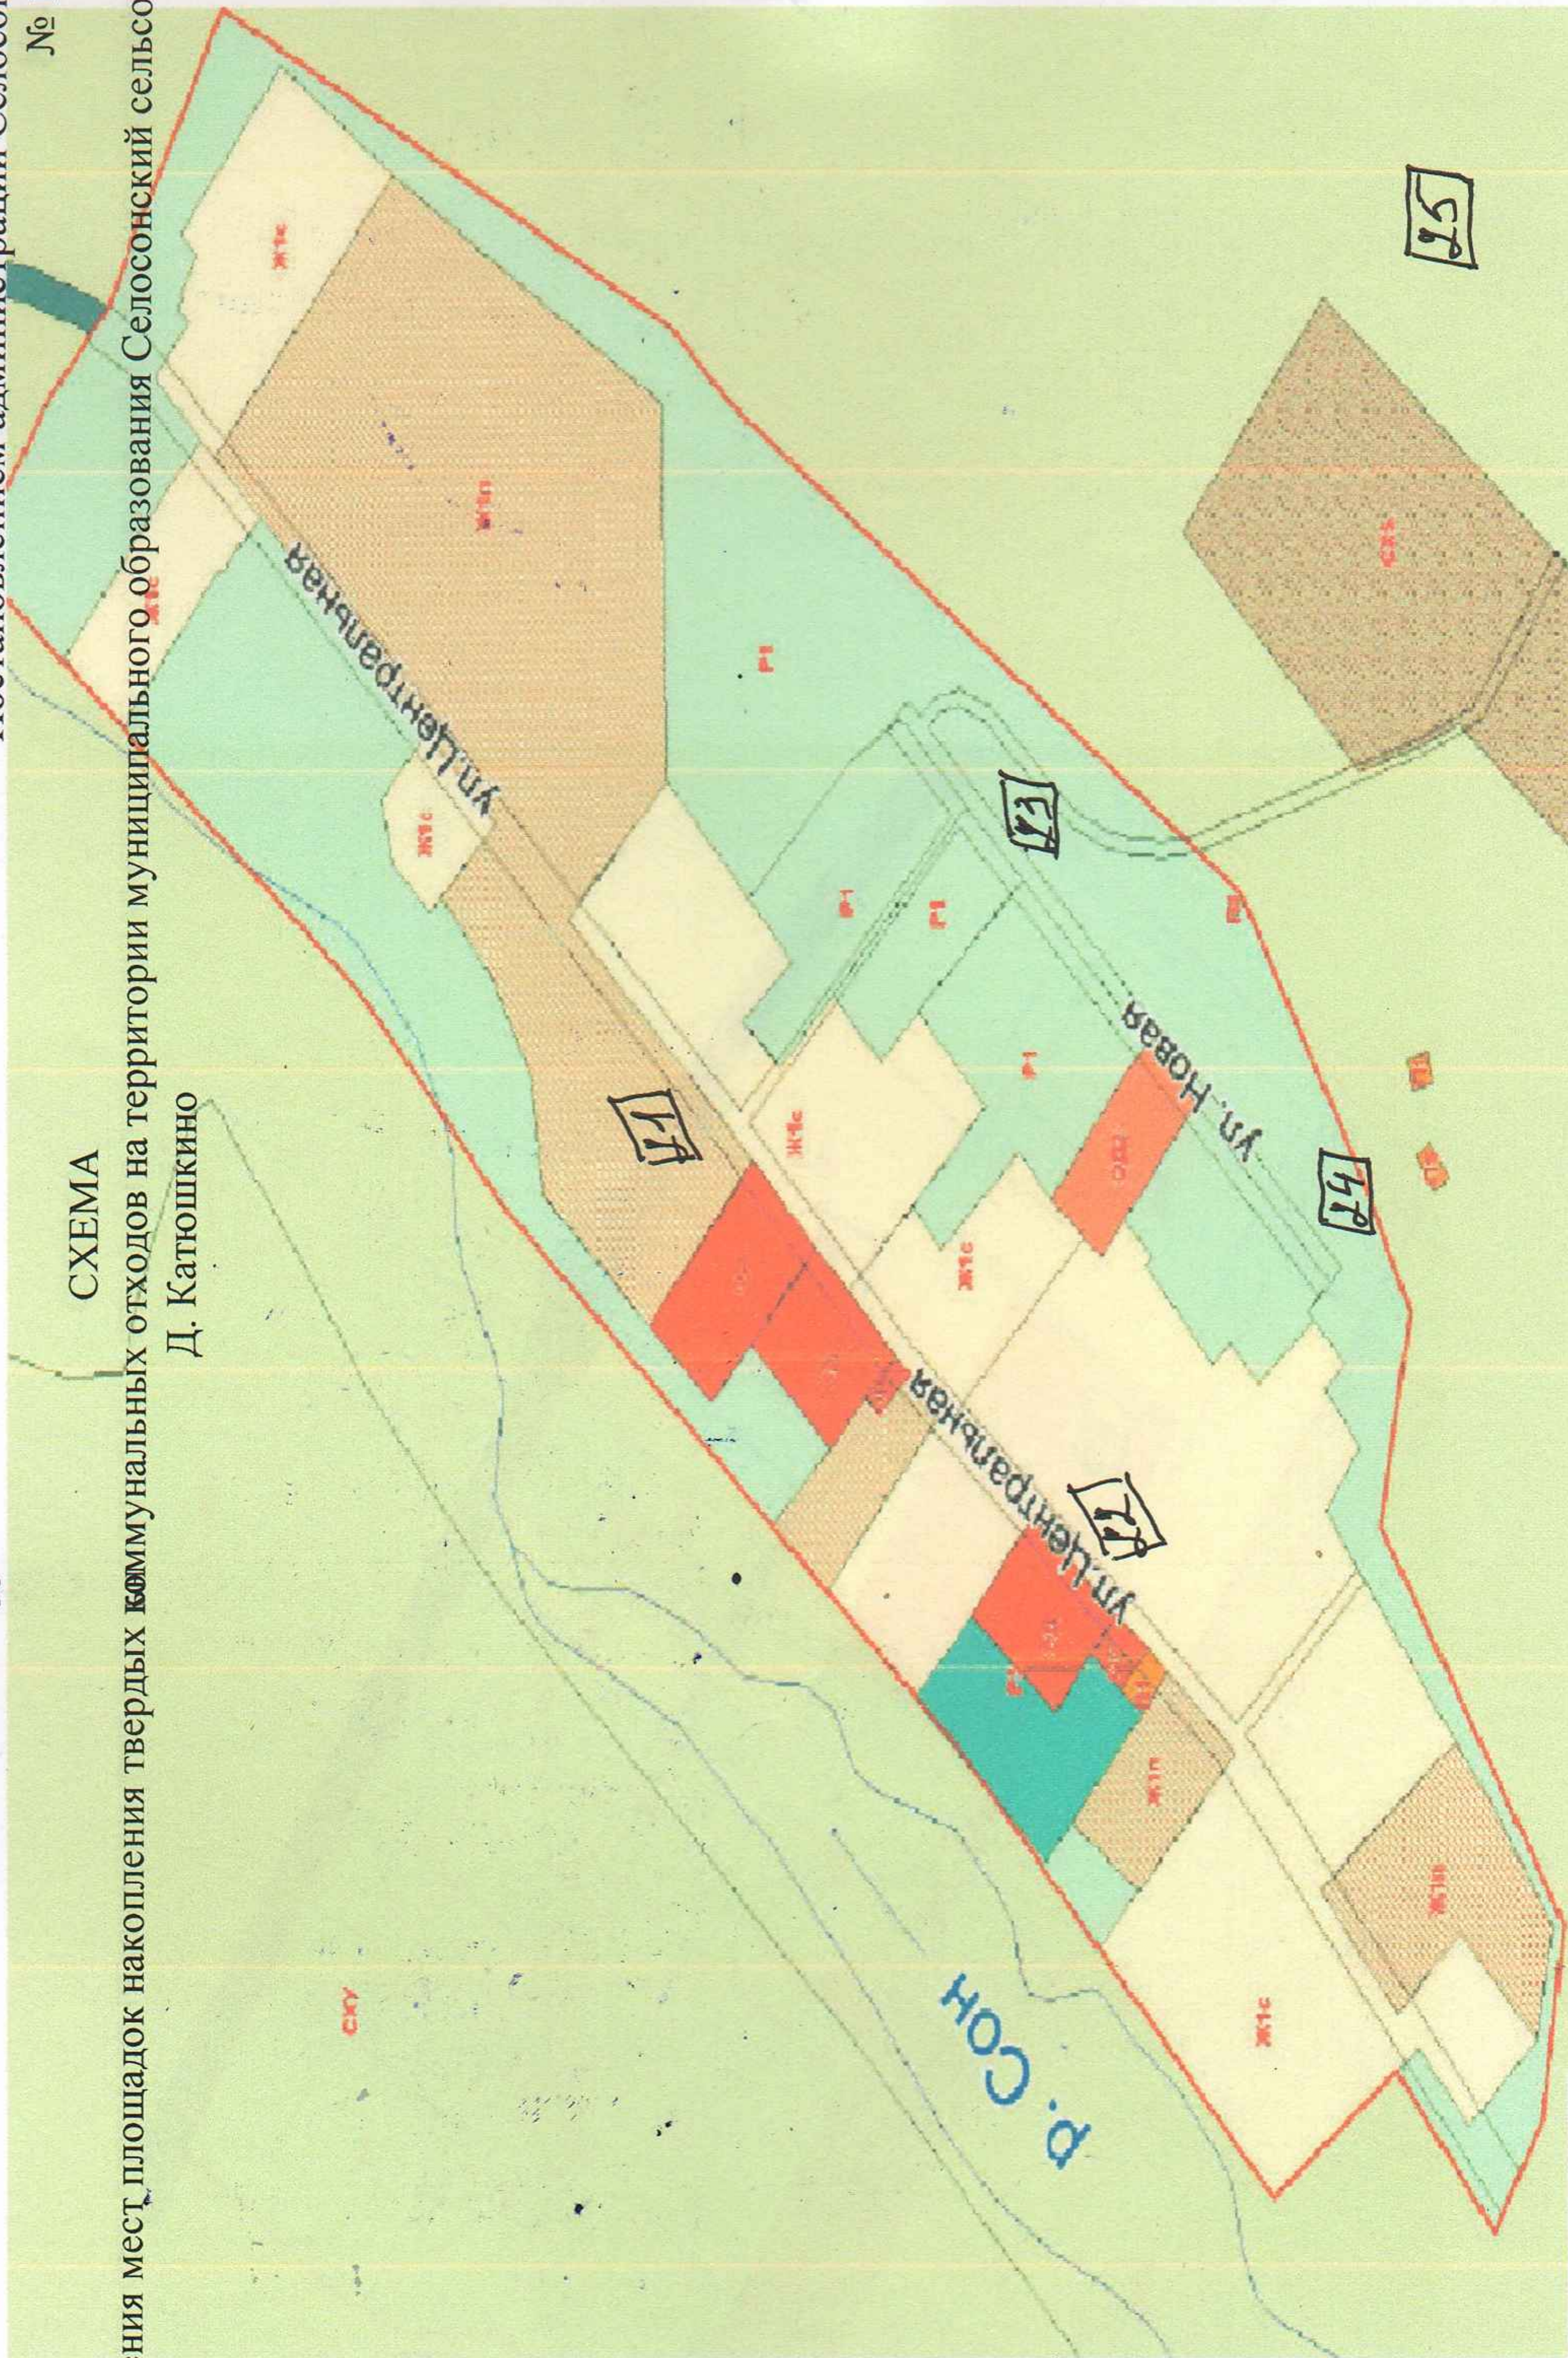

УТВЕРЖДЕНО:
Постановлением администрации Селосонского сельсовета
№ 18 от 02.04.2019г.

СХЕМА

Д. Катюшкино

Размещения мест площадок накопления твердых коммунальных отходов на территории муниципального образования Селосонский сельсовет

Условные обозначения:

□ - номер места (площадки) накопления ТКО согласно реестра